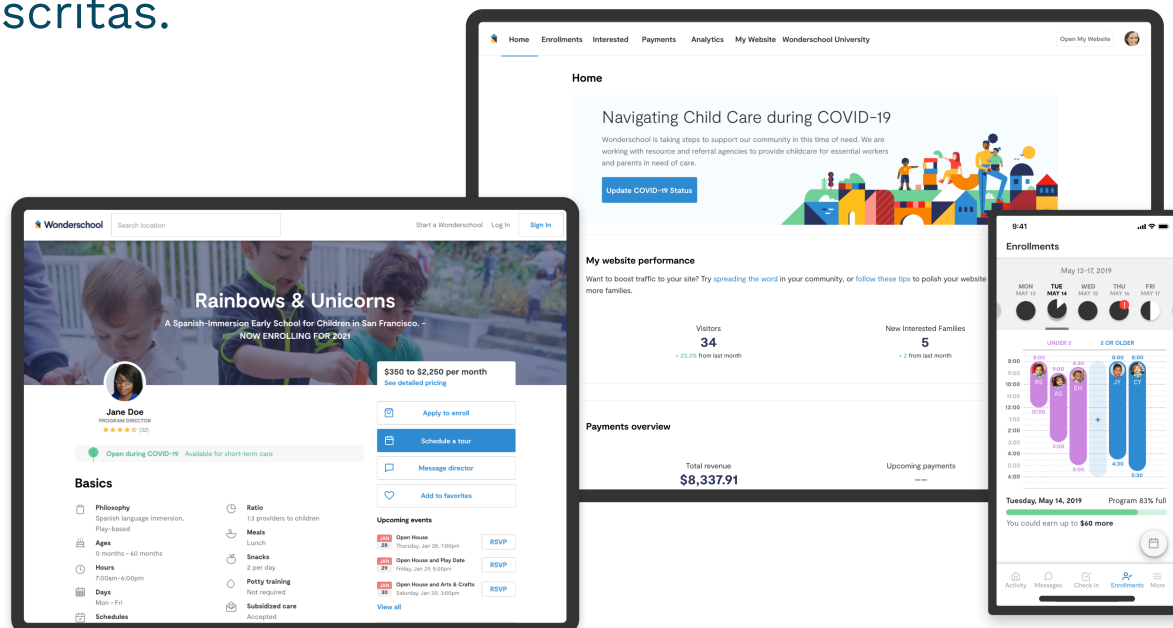

Sitio web y marketing

Hermoso sitio web fácil de construir: conéctese con nuevas familias y desarrolle su presencia en línea.

Herramientas financieras

Supervise digitalmente su estabilidad financiera y realice un seguimiento de sus gastos.

Comunidad de práctica

Conéctese con otros proveedores y líderes de cuidado infantil: ¡somos más fuertes como uno!

Envía "Elevate" al 505-391-3176 para aprovechar esta oportunidad!